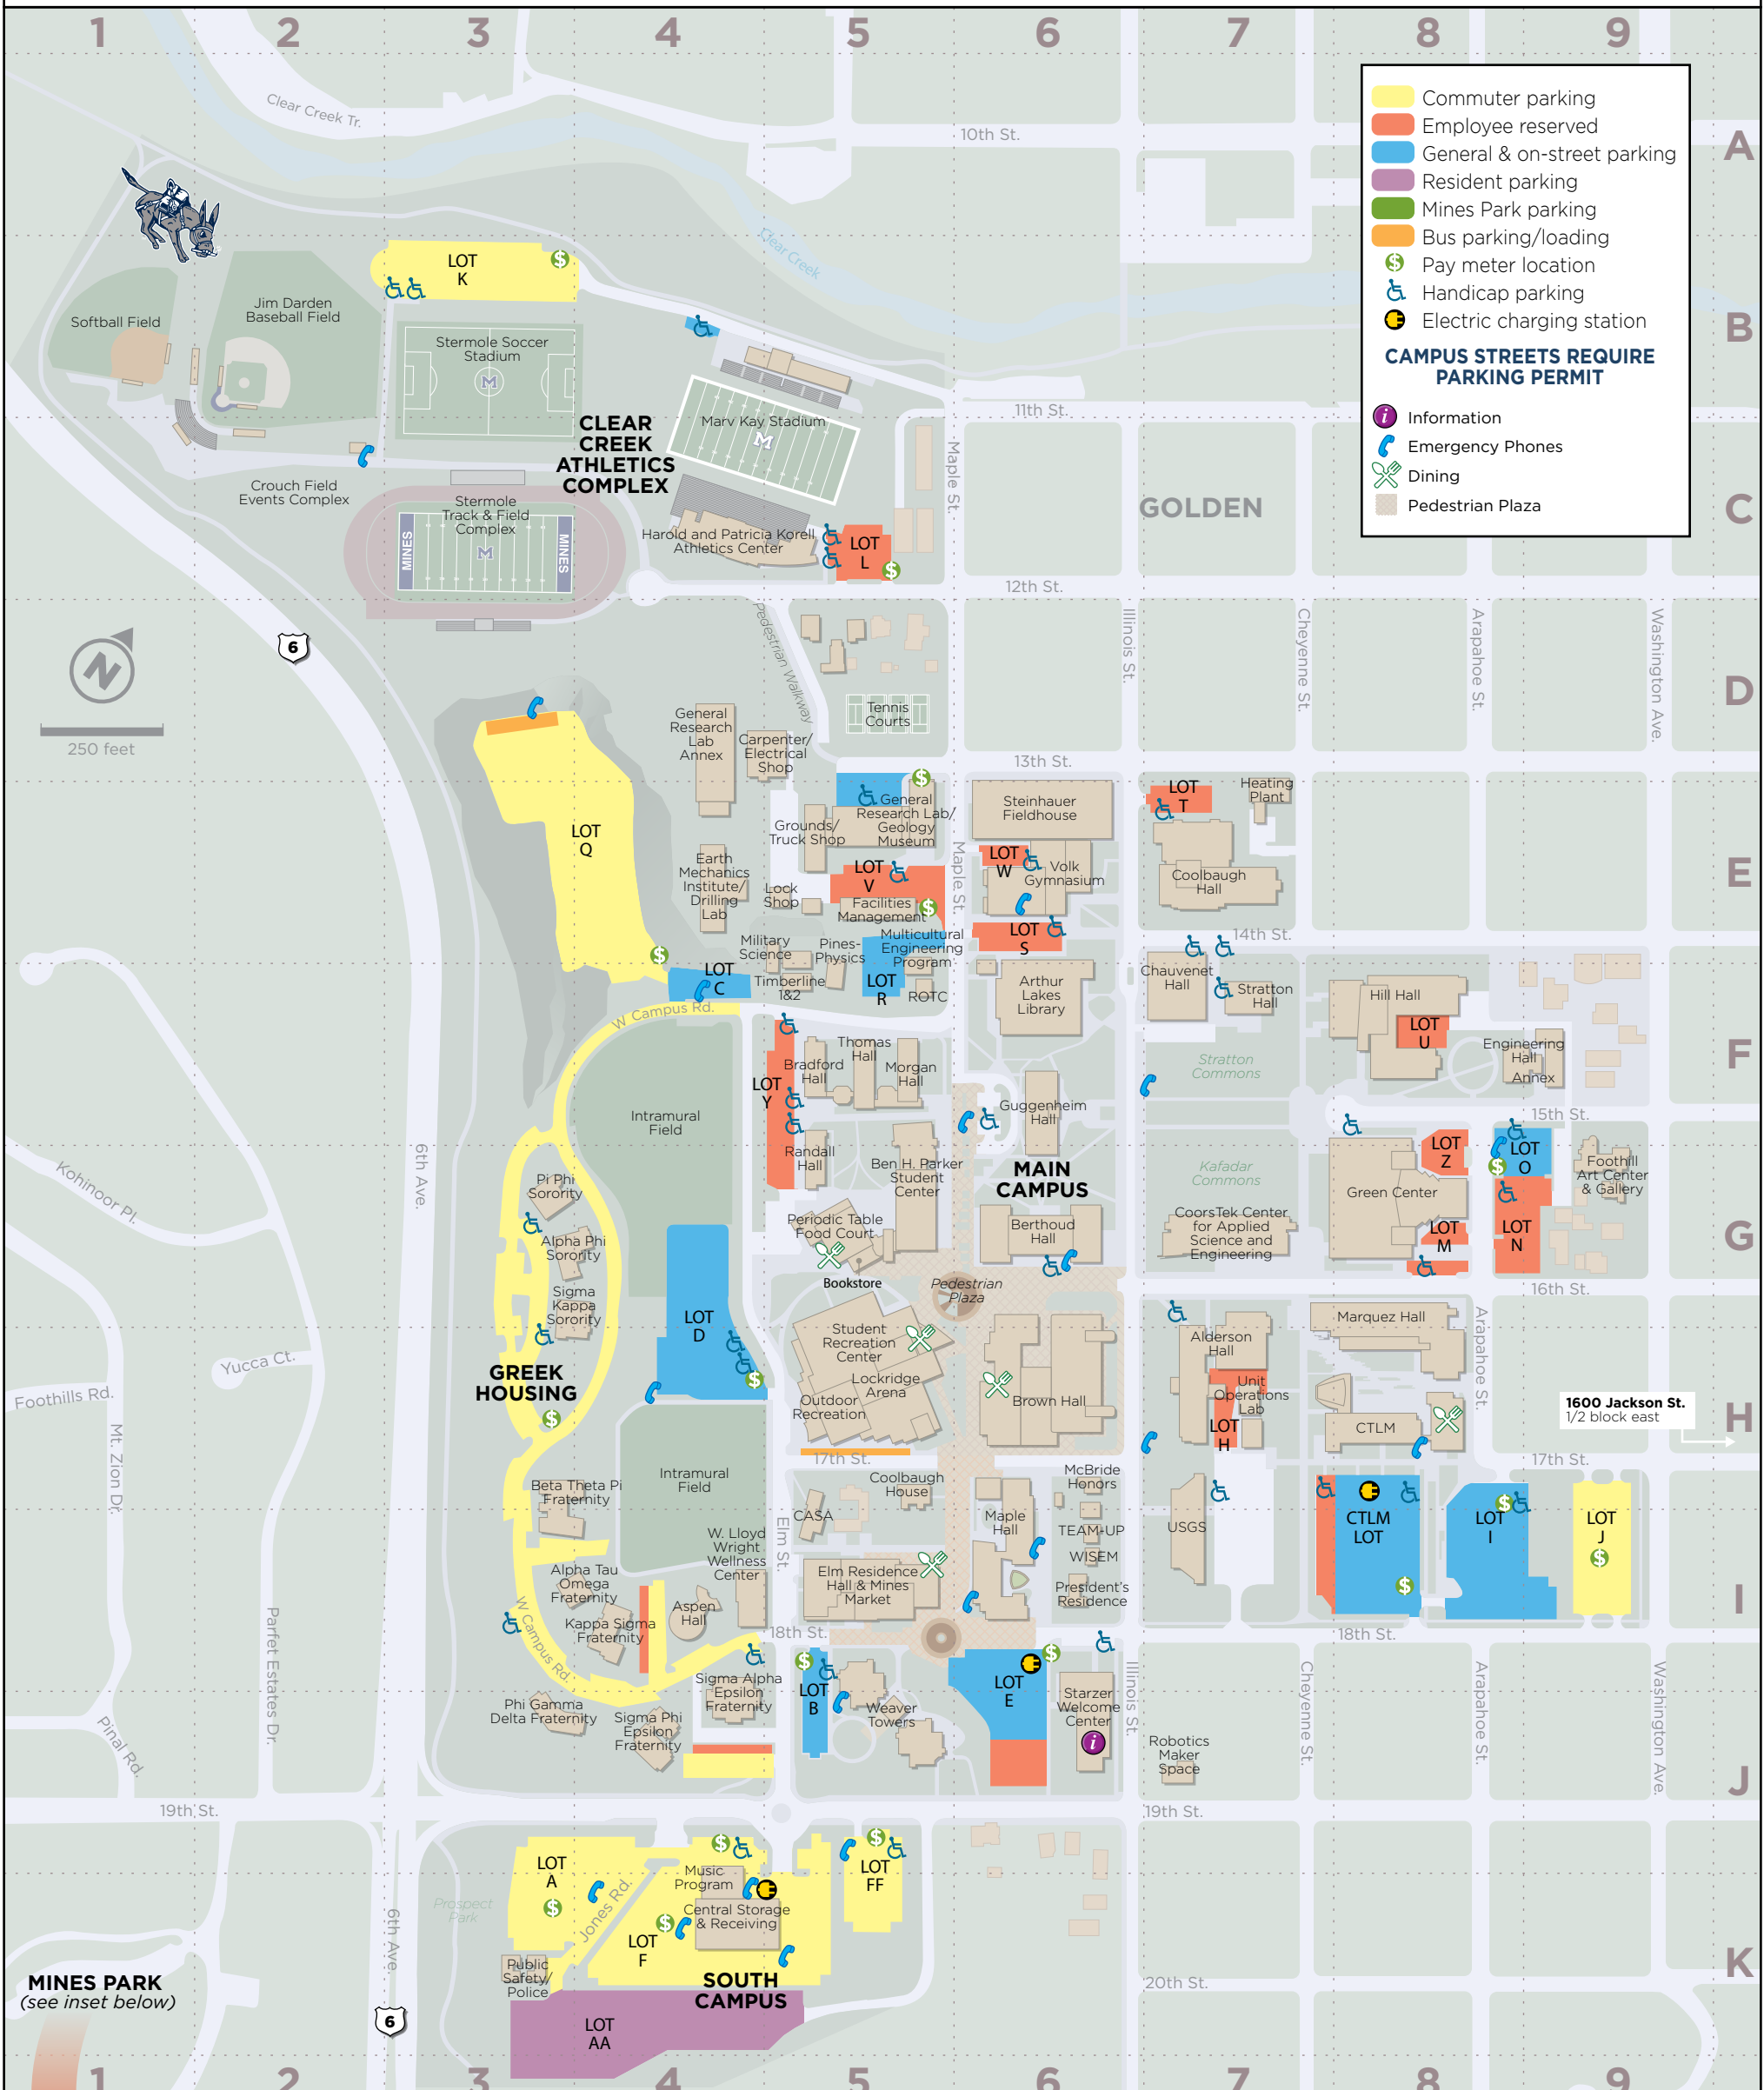

Campus Parking Map

2017-2018

Legend

- Commuter parking
- Employee reserved
- General & on-street parking
- Resident parking
- Mines Park parking
- Bus parking/loading
- \$ Pay meter location
- ♿ Handicap parking
- ⚡ Electric charging station

CAMPUS STREETS REQUIRE PARKING PERMIT

- i Information
- ☎ Emergency Phones
- 🍴 Dining
- Pedestrian Plaza

MINES PARK
(see inset below)

Destinations			
A1	A2	A3	A4
A5	A6	A7	A8
A9	A10	A11	A12
A13	A14	A15	A16
A17	A18	A19	A20
A21	A22	A23	A24
A25	A26	A27	A28
A29	A30	A31	A32
A33	A34	A35	A36
A37	A38	A39	A40
A41	A42	A43	A44
A45	A46	A47	A48
A49	A50	A51	A52
A53	A54	A55	A56
A57	A58	A59	A60
A61	A62	A63	A64
A65	A66	A67	A68
A69	A70	A71	A72
A73	A74	A75	A76
A77	A78	A79	A80
A81	A82	A83	A84
A85	A86	A87	A88
A89	A90	A91	A92
A93	A94	A95	A96
A97	A98	A99	A100