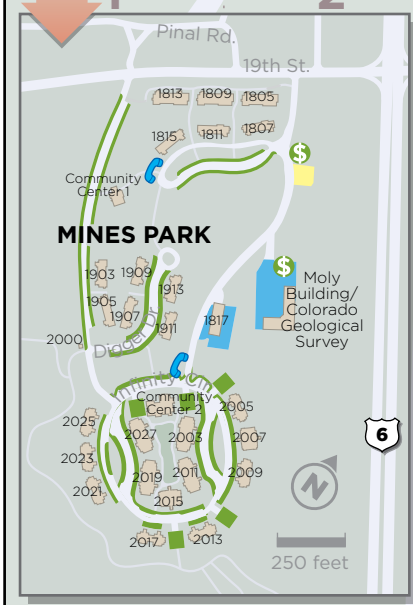

Campus Parking Map

2017-2018

Legend

- Commuter parking
- Employee reserved
- General & on-street parking
- Resident parking
- Mines Park parking
- Bus parking/loading
- \$ Pay meter location
- ♿ Handicap parking
- ⚡ Electric charging station

CAMPUS STREETS REQUIRE PARKING PERMIT

- i Information
- ☎ Emergency Phones
- 🍴 Dining
- Pedestrian Plaza

MINES PARK
(see inset below)

Destinations			
A1	A2	A3	A4
A5	A6	A7	A8
A9	A10	A11	A12
A13	A14	A15	A16
A17	A18	A19	A20
A21	A22	A23	A24
A25	A26	A27	A28
A29	A30	A31	A32
A33	A34	A35	A36
A37	A38	A39	A40
A41	A42	A43	A44
A45	A46	A47	A48
A49	A50	A51	A52
A53	A54	A55	A56
A57	A58	A59	A60
A61	A62	A63	A64
A65	A66	A67	A68
A69	A70	A71	A72
A73	A74	A75	A76
A77	A78	A79	A80
A81	A82	A83	A84
A85	A86	A87	A88
A89	A90	A91	A92
A93	A94	A95	A96
A97	A98	A99	A100